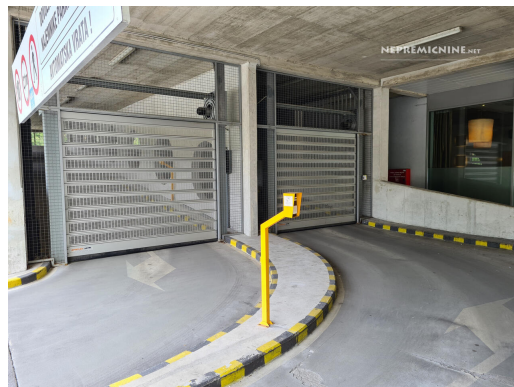

Oddaja garaža ZG. ŠIŠKA, OB ŽICI - NAD ŠPAROM, 12,00m²

75,00 EUR/mesec

Transakcija:	Oddaja
Tip:	Garaža, Parkirno mesto
Velikost:	12,00m²
Nadstropje:	3/9
Lokacija:	ZG. ŠIŠKA, OB ŽICI - NAD ŠPAROM, LJ-mesto
Država:	Slovenija
Šifra:	BOžici
Energetski razred:	EI ni potrebna (31. člen ZURE)

Video nadzor z varnostno službo Dostop z avtom: dvizna vrata na kartico. Osebni dostop: s ključem po stopnicah ali z dvigalom. Primerno tudi za invalida na invalidskem vozičku - v tem primeru oddamo dodatnih 6 m², skupaj 18m², za lažji vstop in izstop iz avtomobila. Do parkirnega mesta pa se lahko pripelje v prostornem dvigalu. BREZ PROVIZIJE. Za ogled pokličite lastnika na 041 464 737

Robova cesta 6
Nepremičnine 1360, Vrhnika, Slovenija

Telefon: **01/750-61-00**
GSM: **041/678-669, g. Peter**
E-mail: **info@akva.si**