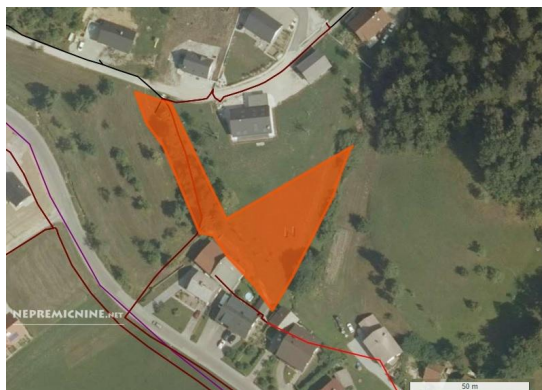

Prodaja posest PODLIPA, 2.089,00m²

48,00 EUR/m²

Transakcija:	Prodaja
Tip:	Posest, Zazidljiva
Velikost:	2.089,00m²
Lokacija:	PODLIPA, LJ-okolica
Država:	Slovenija
Šifra:	M3220
Energetski razred:	Ni podatka

Prodamo čudovito zazidljivo parcelo 2.089 m² v Podlipi z orientacijo proti Jugu in Jugozahtodu. V okolici parcele je precej novejših hiš. Od Vrhnike je oddaljena 8 km. Mimo vozi podaljšana linija LPP št 46. Elektro omarica ob uvozu na parcelo. Pogoj prodajalca je, da kupec plača poleg kupnine tudi stroške nastale s prodajo nepremičnine v višini 2%. Posredniške provizije kupec ne plača.