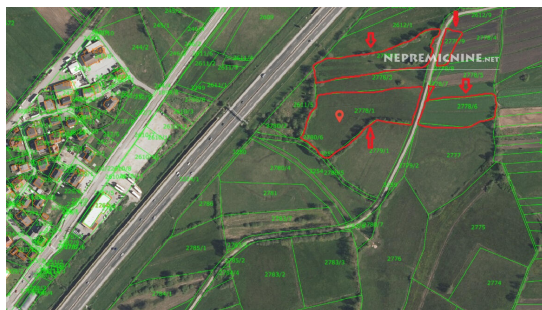

# Prodaja posest VRHNIKA, SINJA GORICA, 21.980,00m<sup>2</sup>

**1,90 EUR/m<sup>2</sup>**

Transakcija:	<b>Prodaja</b>
Tip:	<b>Posest, Kmetijsko zemljišče</b>
Velikost:	<b>21.980,00m<sup>2</sup></b>
Lokacija:	<b>VRHNIKA, SINJA GORICA, LJ-okolica</b>
Država:	<b>Slovenija</b>
Šifra:	<b>P3126BB4</b>
Energetski razred:	<b>Ni podatka</b>

V kompletu se prodajajo naslednje parcele št.: - 2778/1 velikost 10.366 m<sup>2</sup> - 2778/3 velikost 6.359 m<sup>2</sup> - 2778/6 velikost 4.158 m<sup>2</sup> - 2778/7 velikost 45 m<sup>2</sup> - 2778/9 velikost 1.052 m<sup>2</sup> vse K.O. 1997 Blatna Brezovica Pogoj prodajalca je, da kupec plača poleg kupnine tudi Davek na prodajo nepremičnine v višini 2%. Posredniške provizije kupec NE PLAČA.